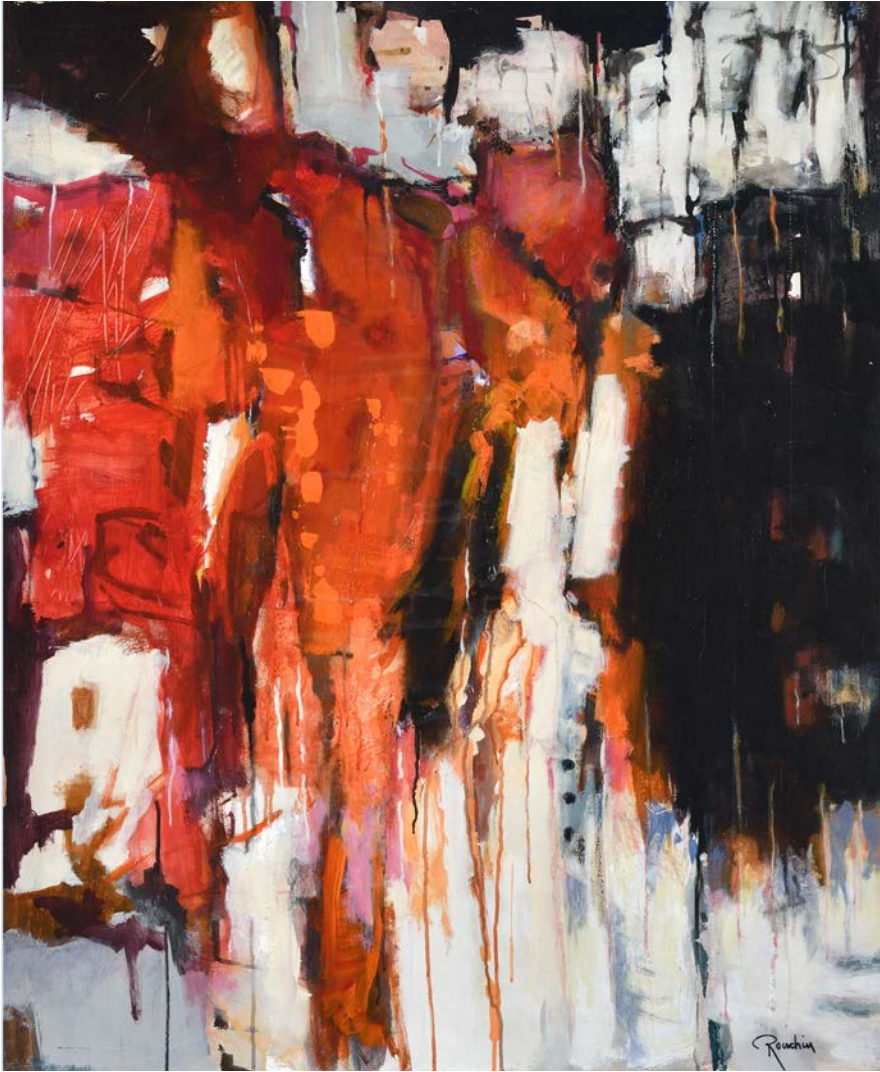

Acrilico
95 cm x 110 cm

Stima € 200/300 - O.L.

22 **Pomeriggio sul Montello**
Sergio Michieletto

Acrilico
70 cm x 70 cm

Stima € 200/250 - O.L.

23

Natura morta

Vittorino Morari