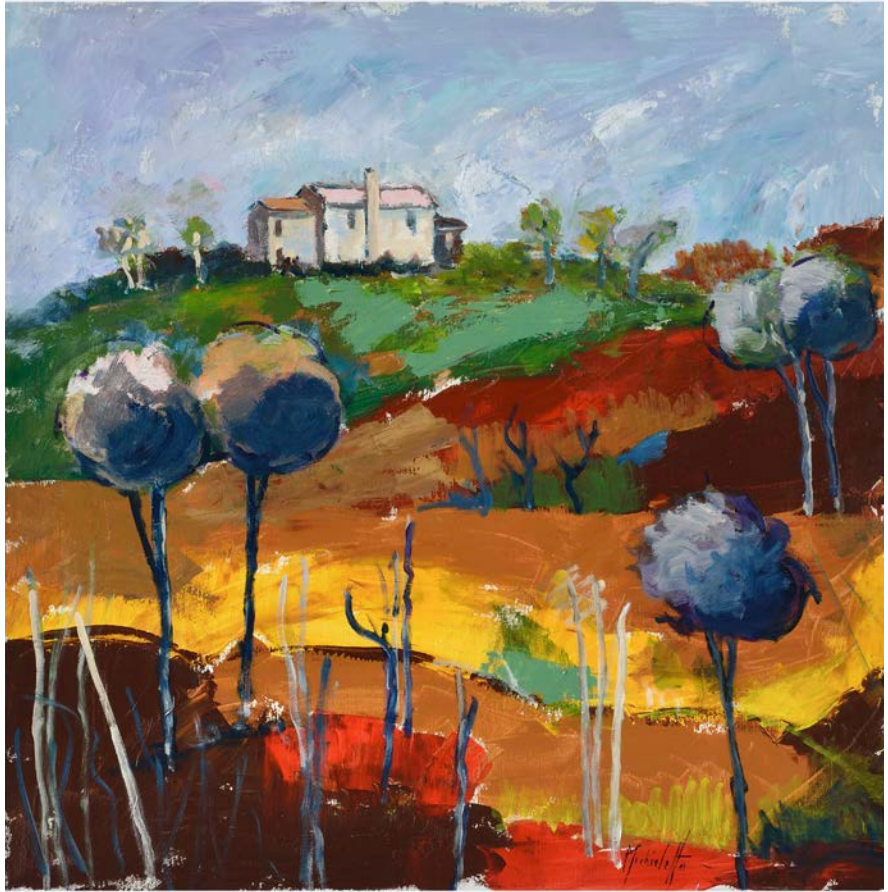

Acrilico
95 cm x 110 cm

Stima € 200/300 - O.L.

22 **Pomeriggio sul Montello**
Sergio Michieletto

Acrilico
70 cm x 70 cm

Stima € 200/250 - O.L.

23

Natura morta

Vittorino Morari